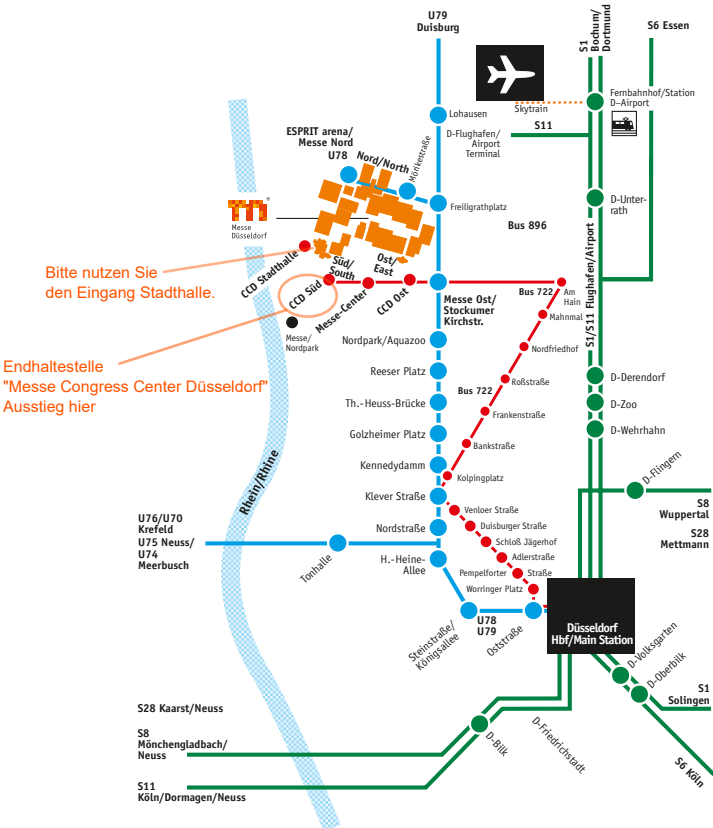

Rheinbahn

Düsseldorf International

Stand: 01/2019

Düsseldorfer Allergie- & Immunologietage